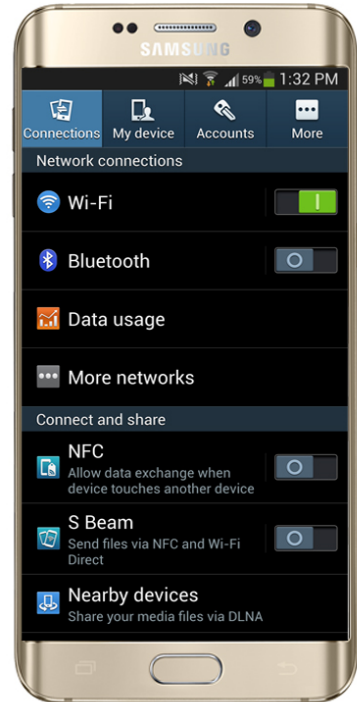

วิธีใช้งาน ACN WiFi

ขั้นตอนที่ 1

เลือกเมนู Settings

ต่อจากนั้นเลือก
Wi-Fi settings

วิธีใช้งาน ACN WiFi

ขั้นตอนที่ 2

เปิดสวิตช์ Wi-Fi
ตำแหน่ง On

ต่อจากนั้นเลือก Wi-Fi
.@ ACN Wifi