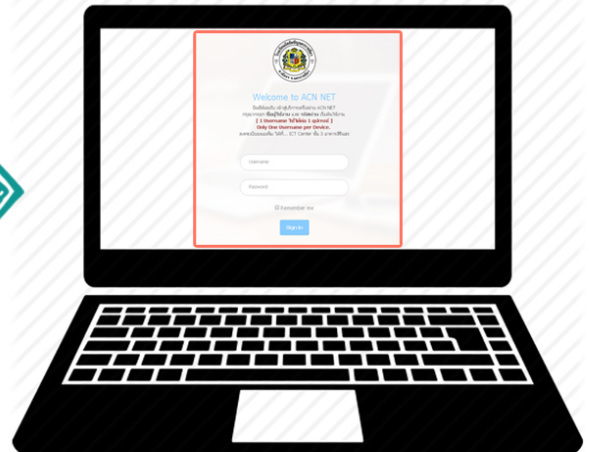

วิธีใช้งาน ACN WiFi

ขั้นตอนที่ 1

คลิกที่ไอคอน Wi-Fi ด้านล่างขวามือเครื่องคอมพิวเตอร์ของคุณ

วิธีใช้งาน ACN WiFi

ขั้นตอนที่ 2

คลิกเลือก .@ ACN WiFi

กรอกชื่อผู้ใช้งาน และรหัสผ่าน
กดปุ่ม Login เพื่อใช้งาน