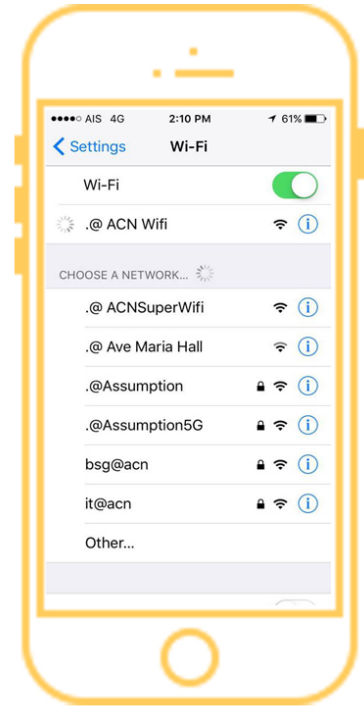

วิธีใช้งาน ACN WiFi

ขั้นตอนที่ 1

เลือกเมนู Settings

ต่อจากนั้นเลือก Wi-Fi

วิธีใช้งาน ACN WiFi

ขั้นตอนที่ 2

เปิดสวิตช์ Wi-Fi
ตำแหน่ง On

ต่อจากนั้นเลือก Wi-Fi
.@ ACN Wifi

วิธีใช้งาน ACN WiFi

ขั้นตอนที่ 3

กรอกชื่อผู้ใช้งาน และกรอกรหัสผ่าน
กดปุ่ม Login เพื่อใช้งาน