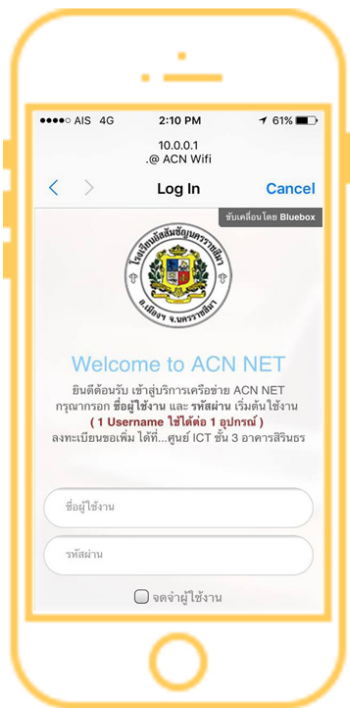

วิธีใช้งาน ACN WiFi

ขั้นตอนที่ 1

เลือกเมนู Settings

ต่อจากนั้นเลือก Wi-Fi

วิธีใช้งาน ACN WiFi

ขั้นตอนที่ 2

เปิดสวิตช์ Wi-Fi
ตำแหน่ง On

ต่อจากนั้นเลือก Wi-Fi
.@ ACN Wifi

วิธีใช้งาน ACN WiFi

ขั้นตอนที่ 3

กรอกชื่อผู้ใช้งาน และกรอกรหัสผ่าน
กดปุ่ม Login เพื่อใช้งาน