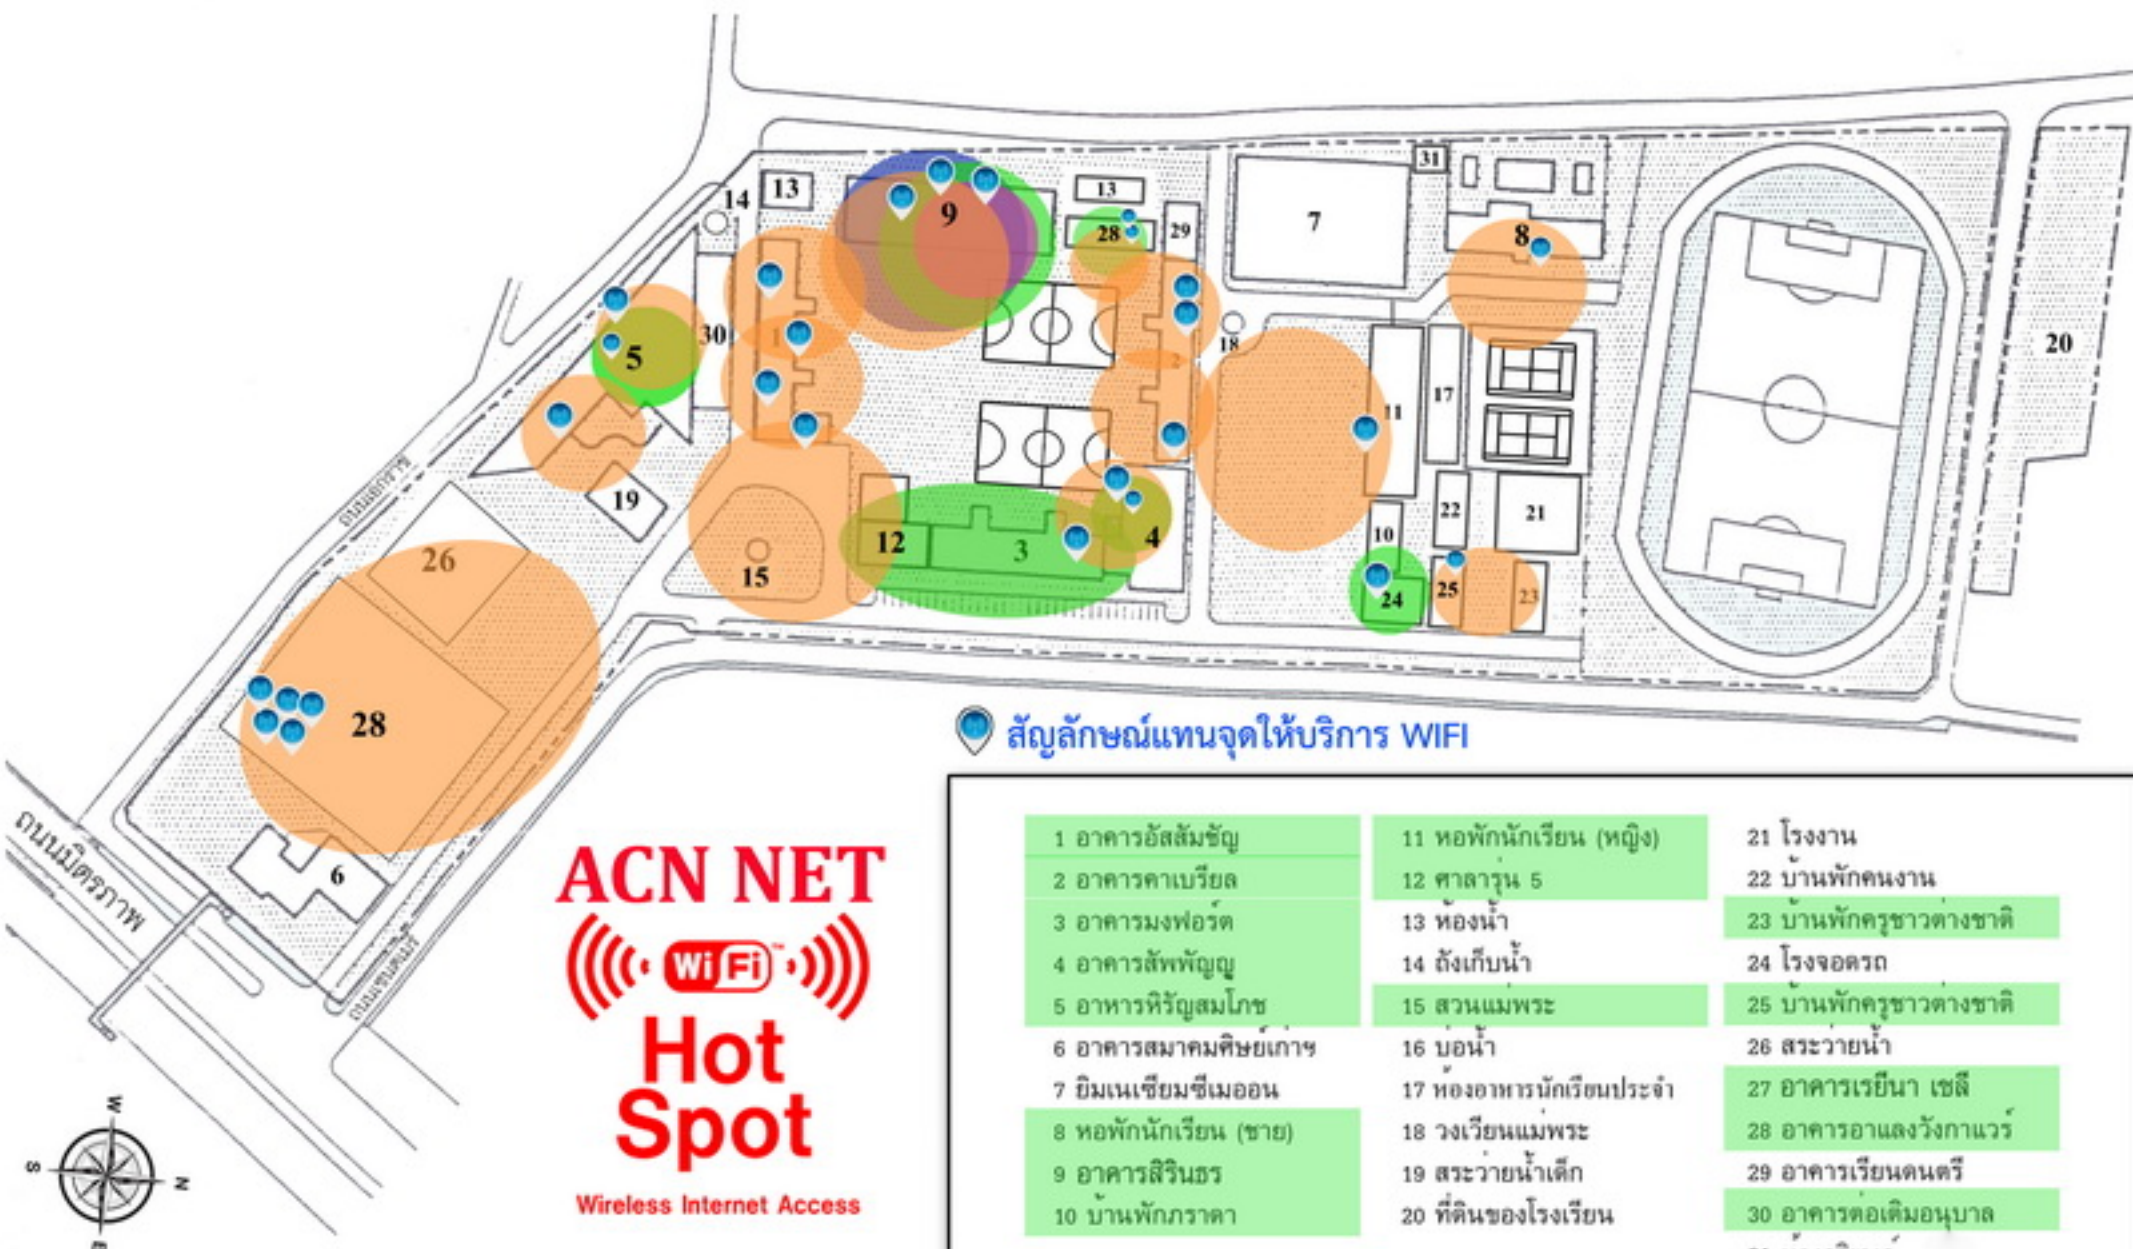

แผนภาพแสดงพื้นที่ให้บริการอินเทอร์เน็ตไร้สาย “โครงข่าย ACN NET”
โรงเรียนอัสสัมชัญนครราชสีมา อำเภอเมือง จังหวัดนครราชสีมา

สัญลักษณ์แทนจุดให้บริการ WIFI

ACN NET
WiFi
Hot Spot
Wireless Internet Access

- | | | |
|------------------------|---------------------------|--------------------------|
| 1 อาคารอัสสัมชัญ | 11 หอพักนักเรียน (หญิง) | 21 โรงงาน |
| 2 อาคารคาเบรียล | 12 ศาลารุ่น 5 | 22 บ้านพักคนงาน |
| 3 อาคารมงฟอร์ต | 13 หองน้ำ | 23 บ้านพักครูชาวต่างชาติ |
| 4 อาคารสหปัญญา | 14 ตั้งเก็บน้ำ | 24 โรงจอดรถ |
| 5 อาหารหิรัญสมโภช | 15 สวนแม่พระ | 25 บ้านพักครูชาวต่างชาติ |
| 6 อาคารสมาคมศิษย์เก่าฯ | 16 บ่อน้ำ | 26 สระว่ายน้ำ |
| 7 ยิมเนเซียมซีเมออน | 17 ห้องอาหารนักเรียนประจำ | 27 อาคารเรยีนา เซลี |
| 8 หอพักนักเรียน (ชาย) | 18 วงเวียนแม่พระ | 28 อาคารอาแลงวังกาแวร |
| 9 อาคารสิรินธร | 19 สระว่ายน้ำเด็ก | 29 อาคารเรียนดนตรี |
| 10 บ้านพักภราดา | 20 ที่ดินของโรงเรียน | 30 อาคารต่อเติมอนุบาล |
| | | 31 หองคูริยางค์ |